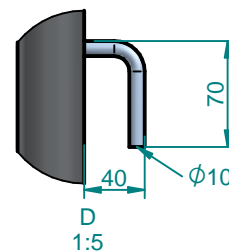

1:2

Szczegół C
1:2

D
1:5

CODE:10076.0	Waga/Weight 20,5kg	A4	Data 12.03.2024	1:20
	Profi Exklusiv 3,50x2,00 <small>(druć 4mm x 109mm) wzdłużny (druć 4mm x 296mm) poprzeczny</small>			Wydanie Arkusz 1 / 1
	The dimensional tolerance of the finished product is +/- 8%			