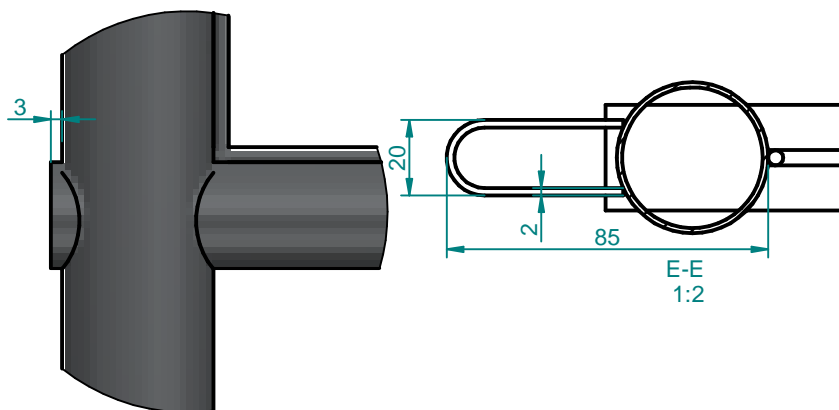

1:2

Szczegół C
1:2

D
1:5

CODE:10076.0	Waga/Weight 20,5kg	A4	Data 12.03.2024	1:20
	Profi Exklusiv 3,50x2,00 <small>(druć 4mm x 109mm) wzdłużny (druć 4mm x 296mm) poprzeczny</small>			Wydanie Arkusz 1 / 1
	The dimensional tolerance of the finished product is +/- 8%			